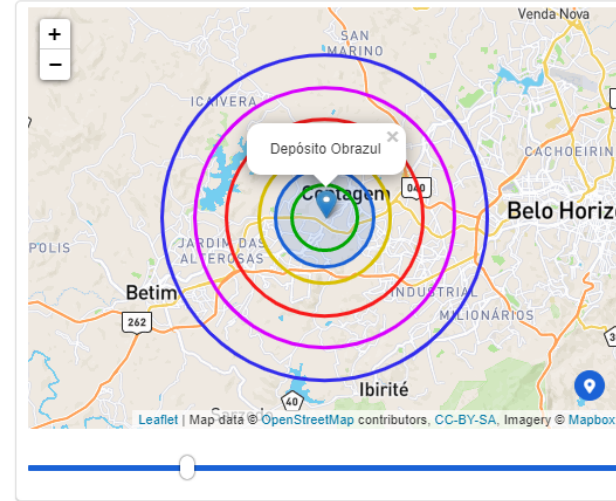

Área de atendimento

3,0 Km

Eu quero aumentar minha área de atendimento para uma área maior do que 10Km em raio e me responsabilizo a sempre atender dentro do círculo selecionado.

Excluir regiões da área de entrega

Legenda:

- Você
- 0km até 2km de raio
- 2km até 4km de raio
- 4km até 6km de raio
- 6km até 8km de raio
- 8km até 8km de raio

Valores para entregas por raio de atendimento

Valor cobrado para entregas entre 0km e 2km: