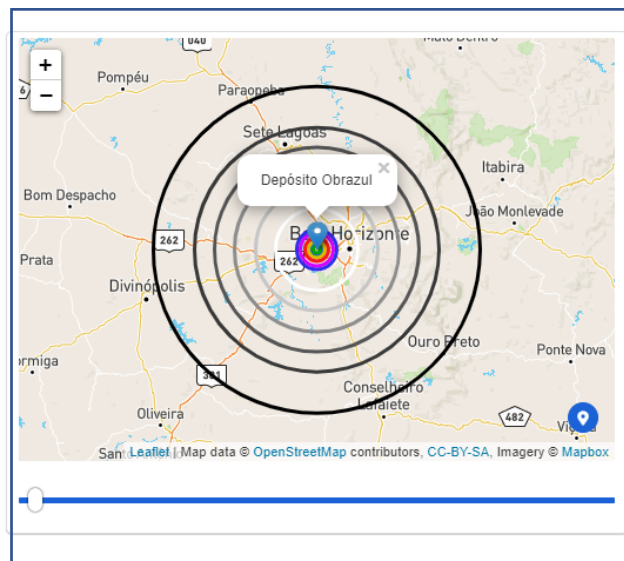

Salvar

Seu raio poderá ser preenchido ate 150 Km

Minha loja ▾

Meus produtos ▾

Minhas vendas ▾

Relatórios ▾

Fretes e área de atendimento

Plataformas parceiras

Sair

Aparecerá mais raios de configuração de Frete

Configurações de frete

Ajuste no mapa a área de atendimento de sua loja, ou digite abaixo:

Área de atendimento

3,0 Km

Eu quero aumentar minha área de atendimento para uma área maior do que 10km em raio e me responsabilizo a sempre atender dentro do círculo selecionado.

Excluir regiões da área de entrega

Legenda:

- Você
- 0km até 2km de raio
- 2km até 4km de raio
- 4km até 6km de raio
- 6km até 8km de raio
- 8km até 8km de raio

Valores para entregas por raio de atendimento