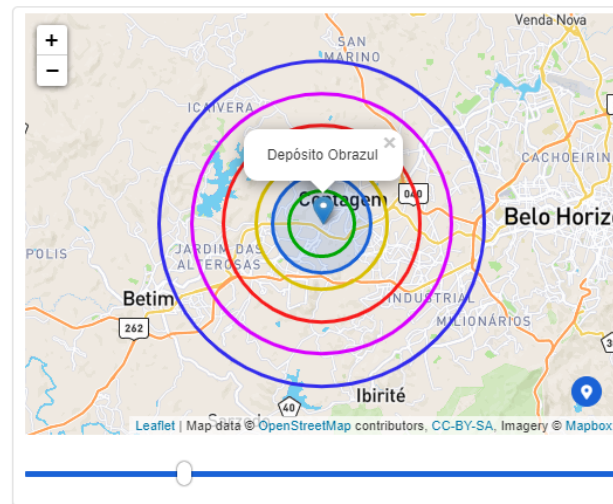

Excluir regiões da área de entrega

Legenda:

- Você
- 0km até 2km de raio
- 2km até 4km de raio
- 4km até 6km de raio
- 6km até 8km de raio
- 8km até 10km de raio

Valores para entregas por raio de atendimento

Minhas vendas ▾

Relatórios ▾

Fretes e área de atendimento

Plataformas parceiras

Sair

Pode excluir uma área que sua loja não atende (Bairro, Cidade ou Estado)

Configurações de frete

Ajuste no mapa a área de atendimento de sua loja, ou digite abaixo:

Área de atendimento

3,0 Km

Eu quero aumentar minha área de atendimento para uma área maior do que 10Km em raio e me responsabilizo a sempre atender dentro do círculo selecionado.

Excluir regiões da área de entrega

Legenda:

- Você
- 0km até 2km de raio
- 2km até 4km de raio
- 4km até 6km de raio
- 6km até 8km de raio
- 8km até 8km de raio

Valores para entregas por raio de atendimento

Valor cobrado para entregas entre 0km e 2km: