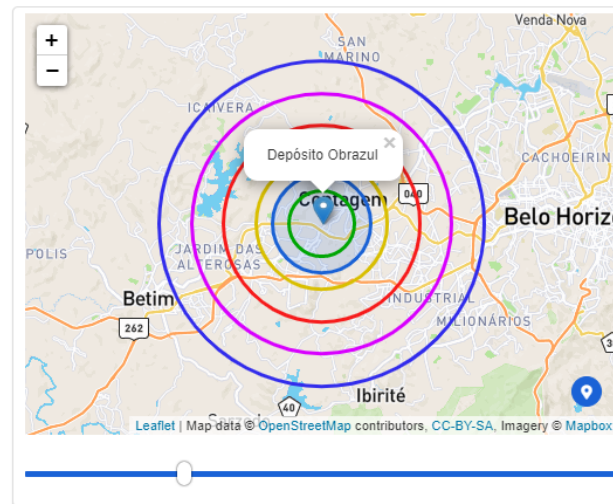

Fretes e área de atendimento

Plataformas parceiras

Sair

Defina o valor de entrega para sua região

Configurações de frete

Ajuste no mapa a área de atendimento de sua loja, ou digite abaixo:

Área de atendimento

3,0 Km

Eu quero aumentar minha área de atendimento para uma área maior do que 10Km em raio e me responsabilizo a sempre atender dentro do círculo selecionado.

Excluir regiões da área de entrega

Legenda:

- Você
- 0km até 2km de raio
- 2km até 4km de raio
- 4km até 6km de raio
- 6km até 8km de raio
- 8km até 10km de raio