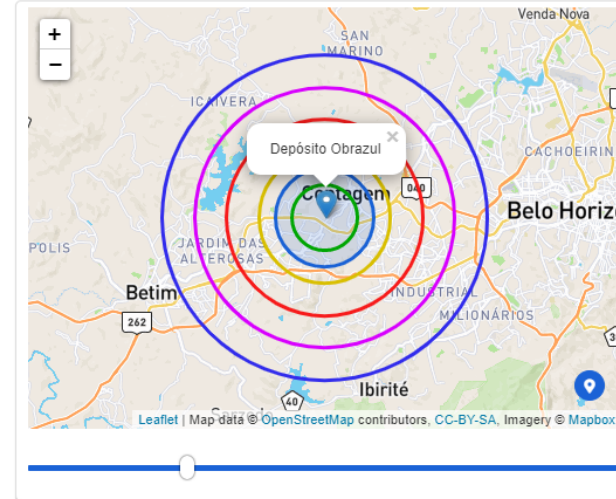

Ajuste no mapa a área de atendimento de sua loja, ou digite abaixo:

Área de atendimento

3,0 Km

Eu quero aumentar minha área de atendimento para uma área maior do que 10Km em raio e me responsabilizo a sempre atender dentro do círculo selecionado.

Excluir regiões da área de entrega

Legenda:

- Você
- 0km até 2km de raio
- 2km até 4km de raio
- 4km até 6km de raio
- 6km até 8km de raio
- 8km até 8km de raio

Valores para entregas por raio de atendimento