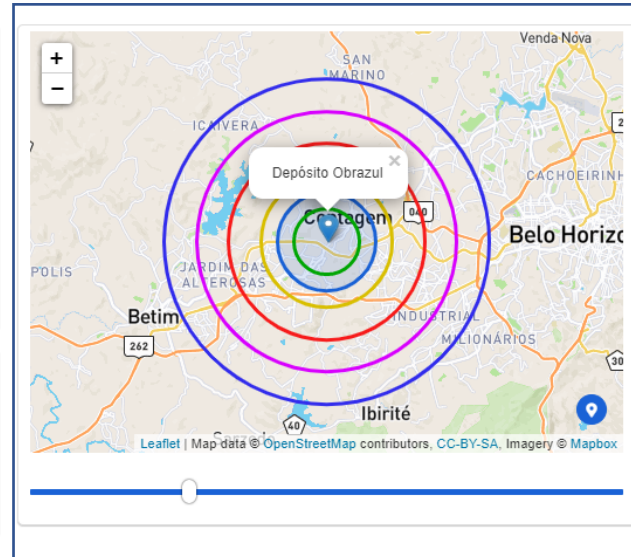

Será mostrado um círculo de atendimento de sua loja

Configurações de frete

Ajuste no mapa a área de atendimento de sua loja, ou digite abaixo:

Área de atendimento

3,0 Km

Eu quero aumentar minha área de atendimento para uma área maior do que 10Km em raio e me responsabilizo a sempre atender dentro do círculo selecionado.

Excluir regiões da área de entrega

Legenda:

- Você
- 0km até 2km de raio
- 2km até 4km de raio
- 4km até 6km de raio
- 6km até 8km de raio
- 8km até 10km de raio

Valores para entregas por raio de atendimento