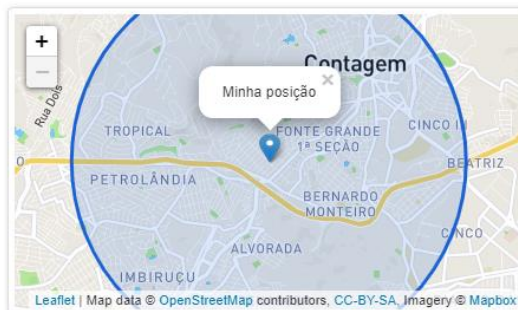

Transferido

Produtos

401

Vendas

1

Visitar perfil da loja

Sua loja está com a área de atendimento de **3.0Km** em linha reta a partir da sua loja. [Clique aqui](#) para ajustar.

Defina o raio de atendimento da sua loja